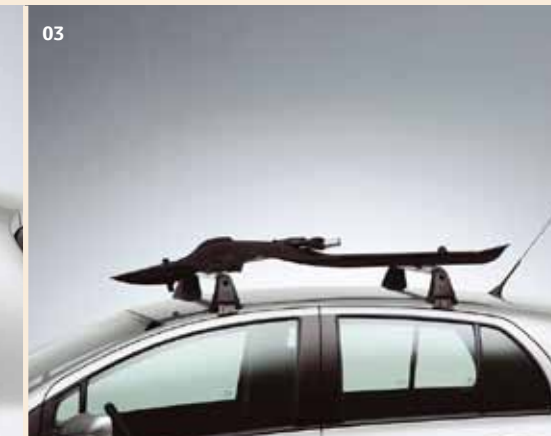

Tavarankuljetusboksi

Ihanteellinen lisävaruste
retkilomia ja viikonloppu-
matkoja varten. Lukittava.
Avataan matkustajan puolelta.