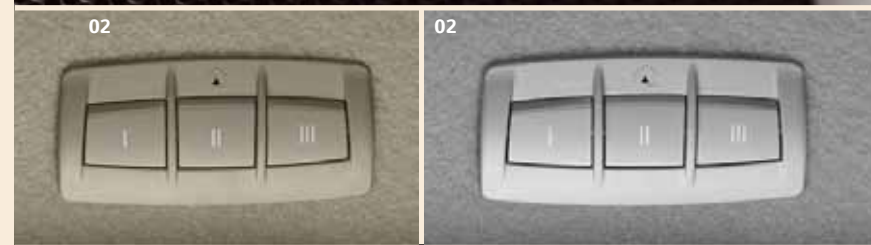

01

02

Innovaatioita

Toyota-teknologian jokainen painike ja näyttö on suunniteltu käyttäjätavalliseksi. Jokainen toiminto täyttää jonkin tarpeen.

Toyotan käsitys tarkoituksenmukaisesta teknologiasta kiteytyy TNS510 -navigaatiojärjestelmässä. Laite ohjaa sinua ongelmitta kaikkialla Euroopassa.

TNS510 on 5,8 tuuman teräväpiirtokosketusnäyttönsä ansiosta uskomattoman helppokäyttöinen. Saat ohjeet kaistavalintoja myöten monivärisenä karttagrafiikkana ja synkronoituina selkein äänikomentoina. Laite laskee reitit silmänräpäyksessä ja määränpäämuisti varmistaa nopean reitin uudelleenlaskennan. Järjestelmässä on radio, WMA/MP3/CDX-yhteentoimiva CD-soitin, Bluetooth®-yhteys ja laajat liitännät, mm. USB-paikka muistitikulle.

01 Bluetooth®

Hands Free -järjestelmä*

Ihanteellinen lisävaruste, ellei Yarisissä jo ole vakiovarusteena Bluetooth® järjestelmää. Vaihtoehtoina ovat ohjauspyöräsäätimet tai kojelautaan sijoitettava valaistu ohjauspaneeli ja helppokäyttöiset äänitunnistekomennot järjestelmän ohjaamiseen. Voit myös soittaa puhelimesi tallennettua musiikkia Yarisin audiojärjestelmän kautta (edellyttää puhelimelta Bluetooth® Audio Streaming -ominaisuutta).

02 TNS510-navigaatiojärjestelmä

Koko Euroopan kattava paikannusjärjestelmä. Laite soveltuu myös navigointi ja viihdekäyttöön.

* Kysy puhelimesi yhteensopivuudesta Toyota-jälleenmyyjältäsi.

01

02

02

03

Integraatiota

Eristyksissä ei tapahdu mitään. Tämä pätee etenkin teknologiaan. Toyota puolestaan integroi ja tehostaa.